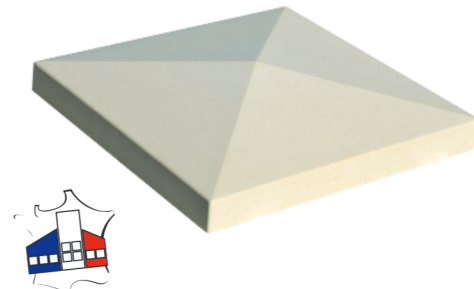

Gamme : 130 - CLOTURE

Famille : V146 - CHAPEAUX PIERRE LISSE

14/09/2020

CHAPEAU DE PILIER PIERRE LISSE POINTE DE DIAMANT 40 x 40

Référence fournisseur : CPPL440C
Date de création : 01/01/2020
Code EAN : 3660227073941
Code EAN cond. : 3660227579139

Dimensions (mm)

Haut : 80
Épaisseur : 80
Dimensions spéciales : 400 x 400 x 40/80

Longueur : 400
Diamètre :
Largeur : 400

Poids (kg) : 18,0
Coloris : CREME
Unités de Conditionnement (UC) : PIECE
Conditionnement : PALETTE
Quantité UC par cond. : 10

Autres Coloris : Oui
Sur Commande ou sur Stock : En Stock
Origine produit (pays) : France

Informations Produit

Les chapeaux de pilier Weser sont les éléments de finition indispensables à votre clôture. Ces éléments protègent harmonieusement vos poteaux de clôture et de portail et assurent leur pérennité en évitant la pénétration de l'eau dans la maçonnerie.

- Fabriqué en France.
- Une finition lisse pour faciliter l'entretien
-
-

Usage : Chapeau pour poteau de clôture
Matière : Béton
Type de finition : Coulée
Aspect : Lisse
Produit gélif : Non
Produit réfractaire : Non
Produit carrossable : NC
Produit anti-dérapant : Non
Produit à péremption : Non
Marquage CE : Non
Eco-Participation : Non
Fiche de données de sécurité : Non